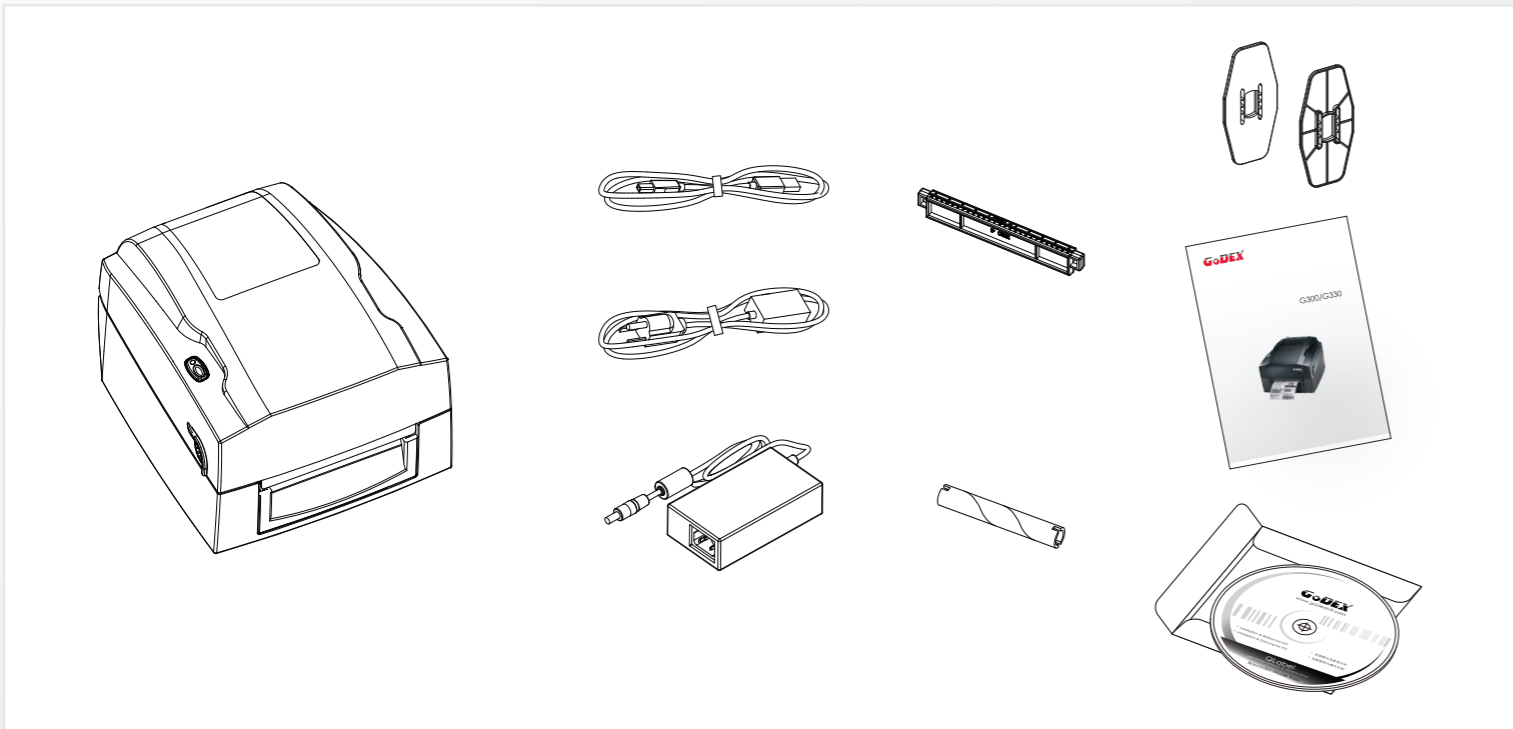

1

2

科诚服务
视频教程
<http://t.youku.com/godexprinter>

G300/G330

Barcodes Made Easy

www.godexintl.com

Godex International
infoGT@godexintl.com
+886-2-2225-8580

Godex Americas
infoGA@godexintl.com
+1-805-987-5100

Godex China
infoGC@godexintl.com
+86-21-5665-1313

Godex Europe
infoGE@godexintl.com
+49-2193-53396-0

G300/G330 Quick Guide
Rev. 1.00
2016.11
317-025101-103